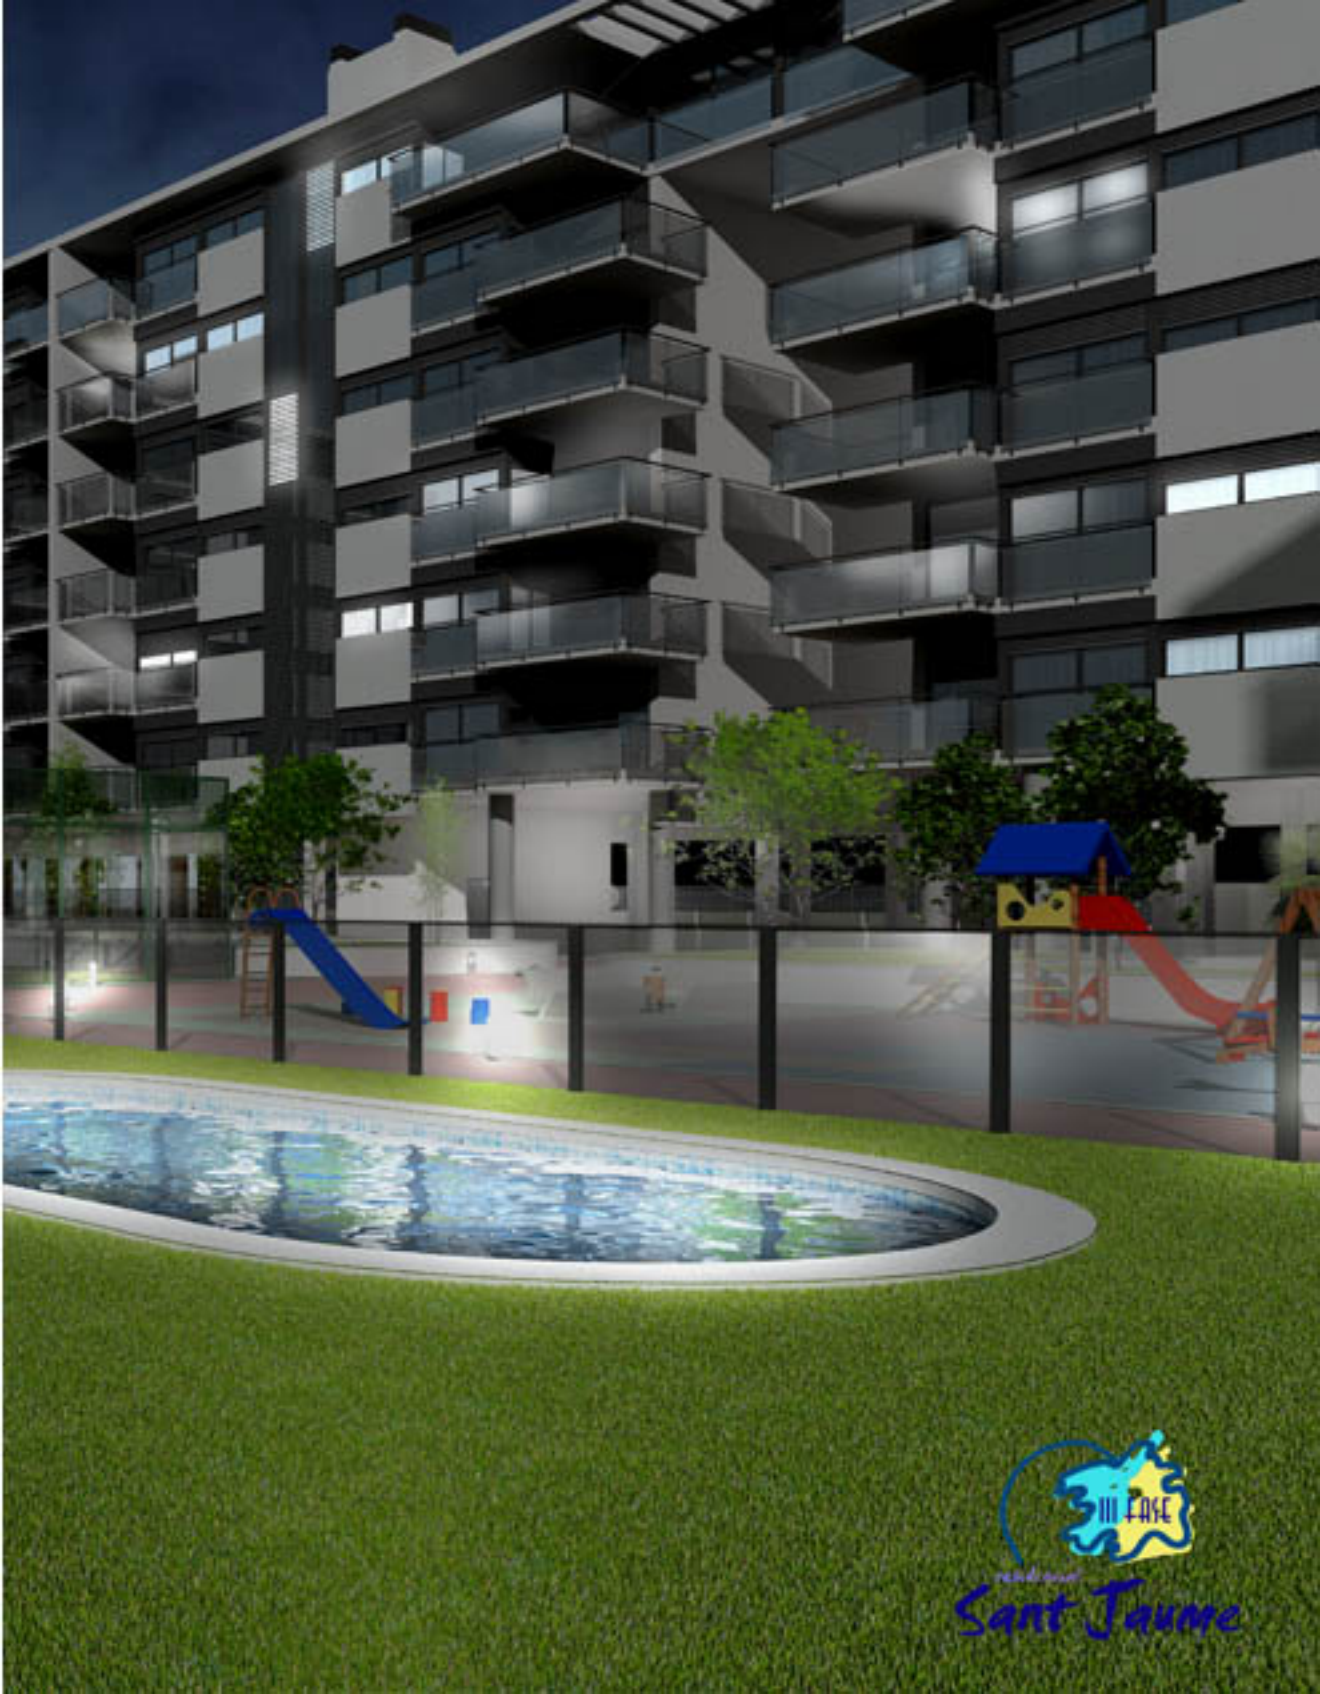

*viviendas de
6.000 m²*

Sant Jaume

Castellón de la Plana

Vallehermoso

→ zona de juegos.

→ zona de padel.

III FASE
Sant Jaume

→ fachada exterior. Calle rio Támesis.

→ zona privada interior. Calle rio Sena

VIVIENDAS CON MÁS DE 6.000 M2
DE ZONAS VERDES, PISCINA
JUEGOS INFANTILES, PADEL,
ESPACIOS PARA EL RELAX Y LA LECTURA,
PARA TOMAR EL SOL, ETC.

promueve:

Número Uno en Calidad de Vida
www.vallehermoso.es

Saint-Jeanne

residencial

Sant Jaume