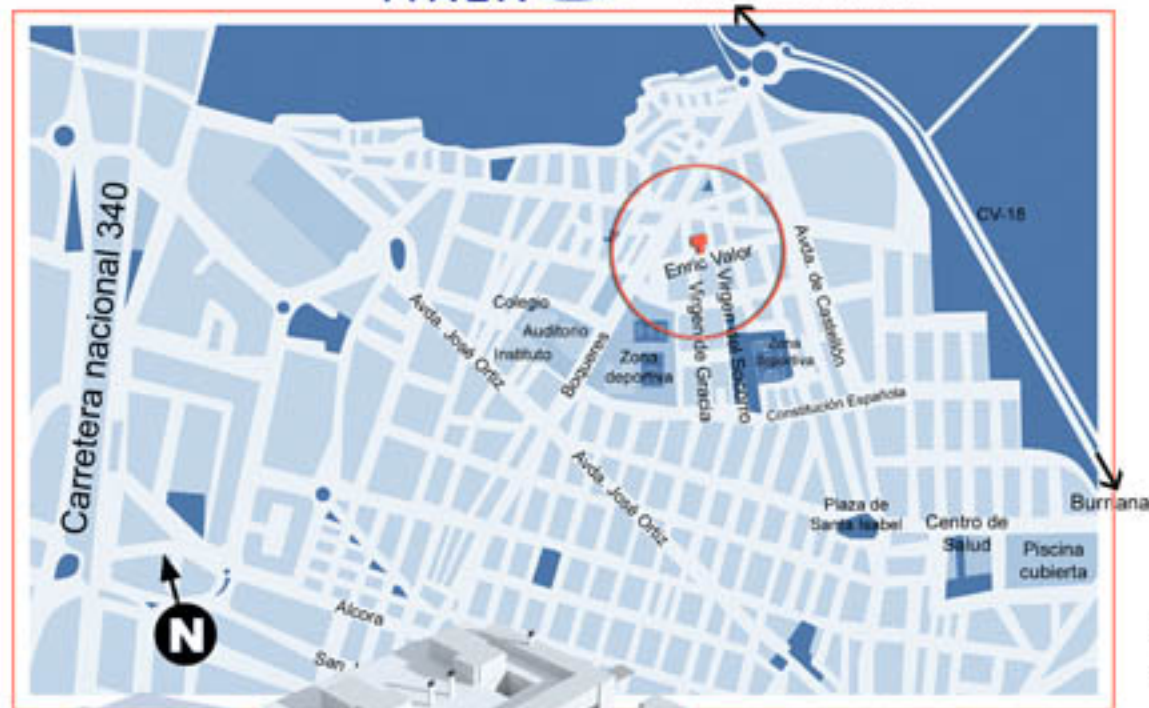

noken butech

GAMADECOR

LINER CLONAL

PLANO DE SITUACIÓN. ALMAZORA

Este folleto carece de validez contractual; sólo válido a efectos informativos.

Comercializa:

www.fincaslplana.com

Tel: 964 23 78 51. Mayor, 79 bajo. Castellón