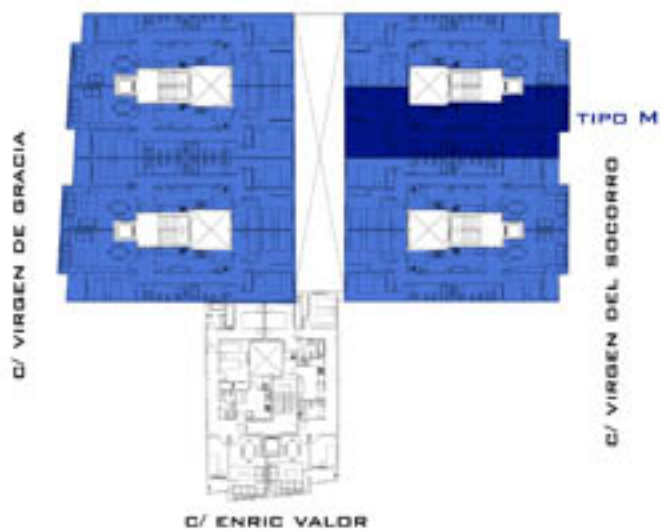

DORMITORIO 3

BAÑO 2

VESTÍBULO

SALÓN / COMEDOR

ACCESO VIVIENDA

VIVIENDAS DE 4 HABITACIONES

Fincas
La Plana
www.fincaslaplana.com
 Tel: 904 23 72 51 - Mayor, 79 bajo GASTELLON

PORCELANOSA VENIS

noken butech

GAMADECOR

LINER CLONAL

PLANO DE SITUACIÓN. ALMAZORA

Este folleto carece de validez contractual; sólo válido a efectos informativos.

Comercializa:

www.fincaslplana.com

Tel: 964 23 78 51. Mayor, 79 bajo. Castellón