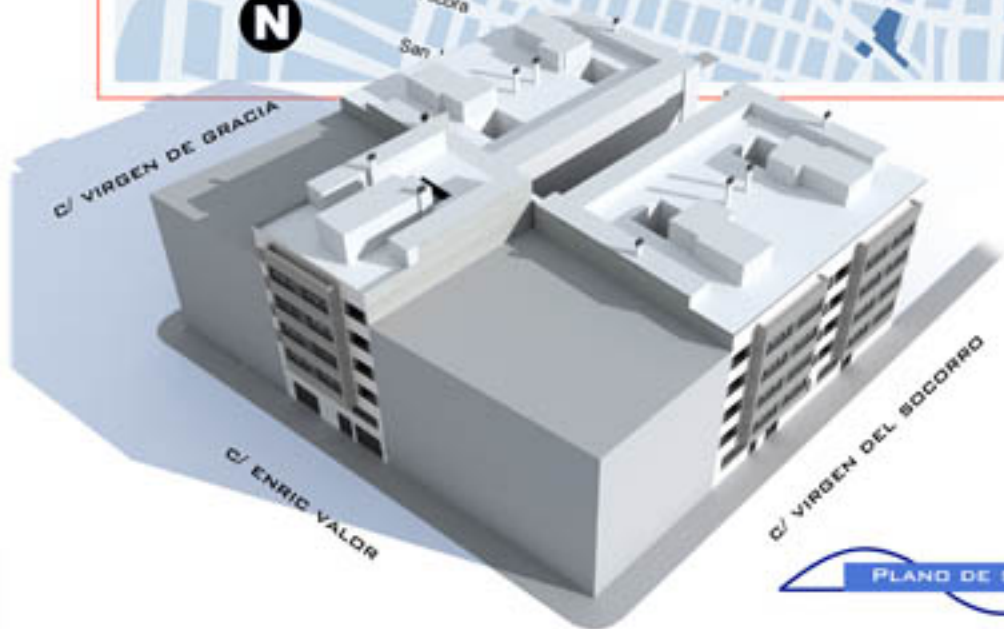

noken butech

GAMADECOR

LINER CLONAL

PLANO DE SITUACIÓN. ALMAZORA

Este folleto carece de validez contractual; sólo válido a efectos informativos.

Comercializa:

www.fincaslplana.com

Tel: 964 23 78 51. Mayor, 79 bajo. Castellón