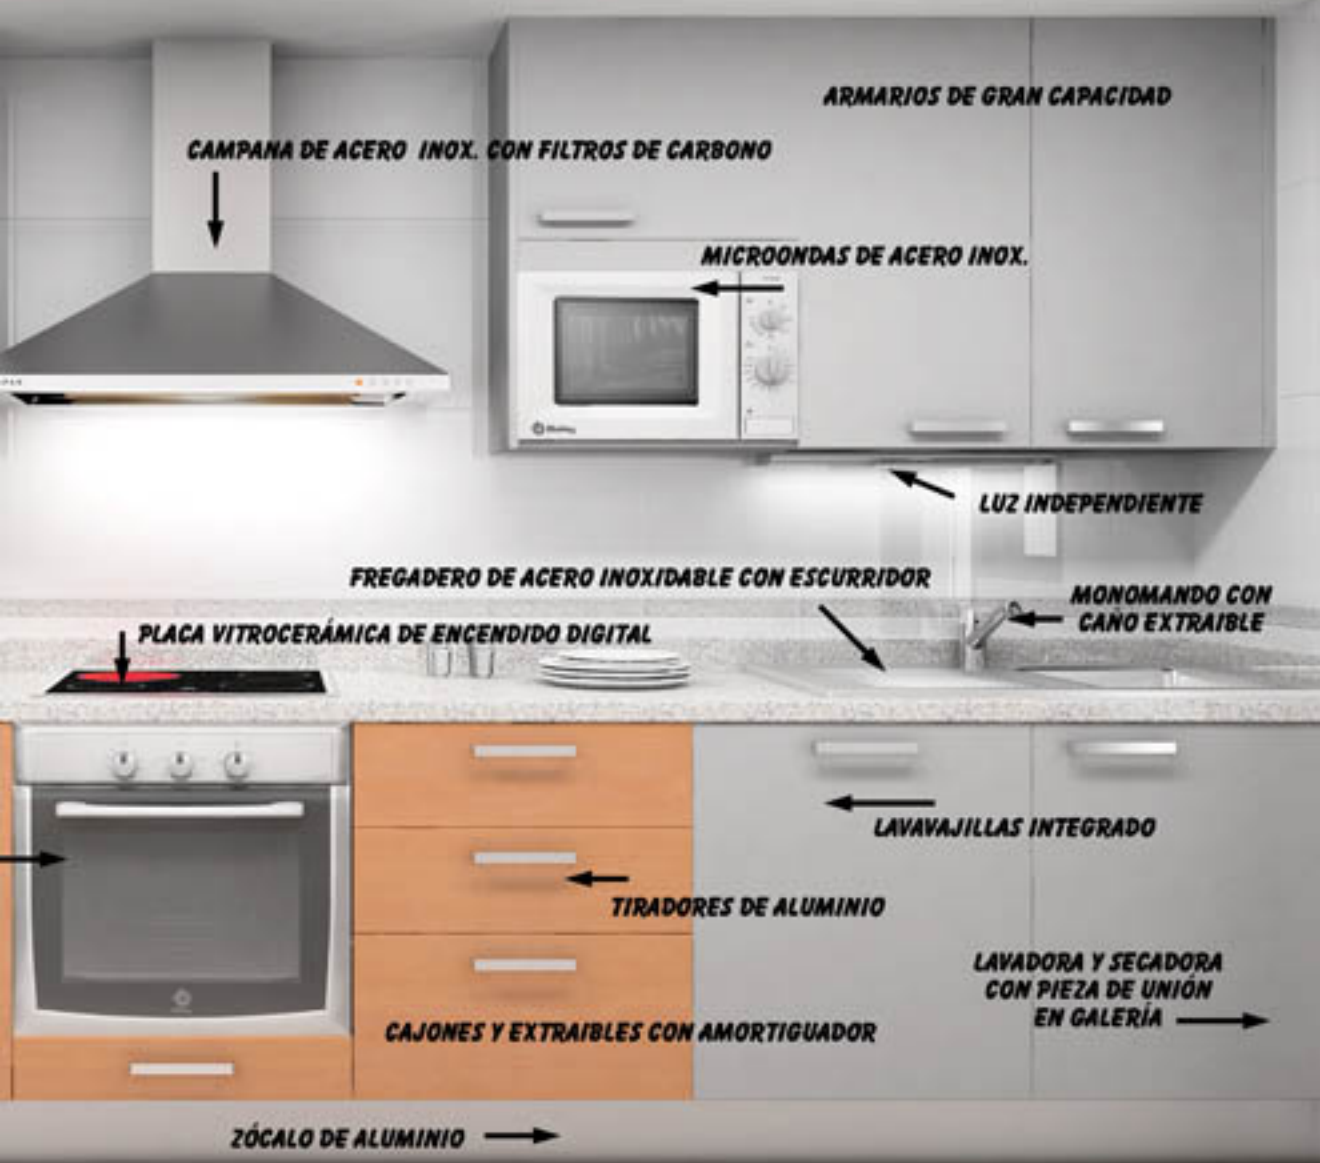

PORCELANOSA® VENIS

noken

butech

SISTEMA POOL

GAMADecor

PORCELANOSA Group

3-STAR CALIBRA